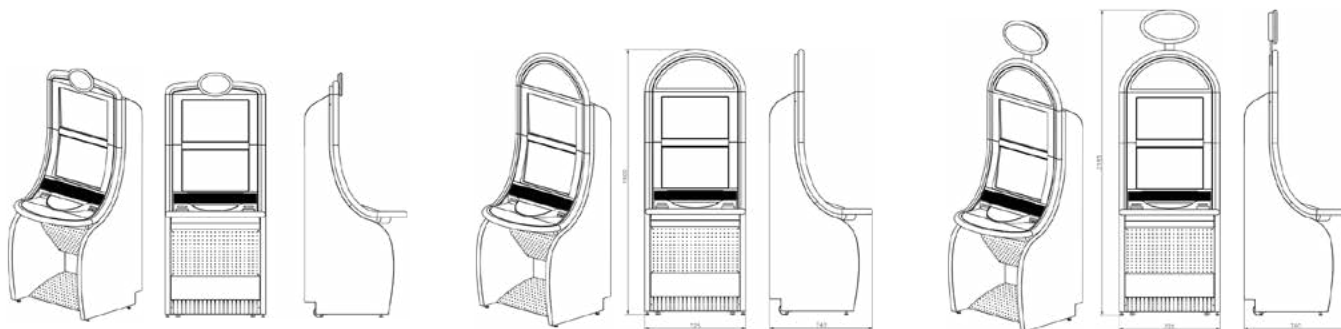

CARACTERÍSTICAS TÉCNICAS

- Procesadores de hasta 4 núcleos
- 2 monitores de 22" con tecnología "touch"
- Alta resolución gráfica 2D y 3D
- Soporte FULL HD (Alta Resolución)
- Sonido de Alta Calidad
- Incorpora tecnología X-FORCE o NEPTUNO
- Protocolos de comunicación: SAS y G2S