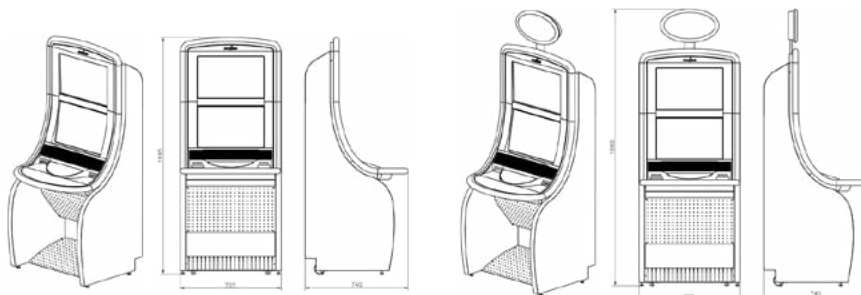

CARACTERÍSTICAS TÉCNICAS

- Procesadores de hasta 4 núcleos
- 2 monitores de 22" con tecnología "touch"
- Alta resolución gráfica 2D y 3D
- Soporte FULL HD (Alta Resolución)
- Sonido de Alta Calidad
- Incorpora tecnología X-FORCE o NEPTUNO
- Protocolos de comunicación: SAS y G2S