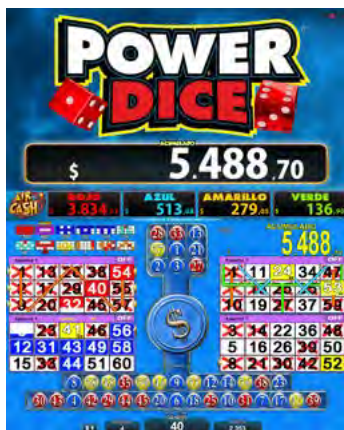

MYSTERY BALL

DESCRIPCIÓN DEL JUEGO

El juego dispone de una tabla de 13 premios con una entrada a Bonus de selección.

El juego base dispone de 4 cartones de 5x3.

PHARAOH'S SECRET

DESCRIPCIÓN DEL JUEGO

El juego dispone de 5 videorodillos y 21 líneas de juego.

Posibilidad de jugar a varios bonus: Rescue bonus, Free Spins, Scatter y Doble o Nada.

DESCRIPCIÓN DEL JUEGO

El juego dispone de una tabla de 10 premios con dos entradas a los bonus de los barcos y los rodillos.

Aleatoriamente se sortearán entradas a los bonus de las calaveras y los cofres.

El juego base dispone de 4 cartones de 5x5.

Posibilidad de jugar hasta un total de 10 Bolas Extras.

DESCRIPCIÓN DEL JUEGO

El juego dispone de una tabla de 12 premios con una entrada al bonus de los dados.