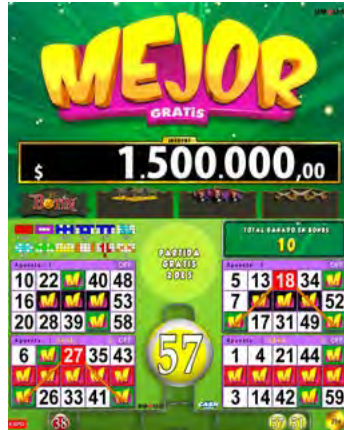

Posibilidad de jugar hasta un total de 10 Bolas Extras.

ZITRO HALLO WIN®

DESCRIPCIÓN DEL JUEGO

El juego dispone de una tabla de 12 premios con dos entradas al bonus de las calabazas.

El juego base dispone de 4 cartones de 5x3.

Posibilidad de jugar hasta un total de 12 Bolas Extras.

HOT DICE®

DESCRIPCIÓN DEL JUEGO

El juego dispone de una tabla de 15 premios con 4 entradas al bonus de los Dados Calientes.

El juego base dispone de 4 cartones de 5x3.

Posibilidad de jugar hasta un total de 10 Bolas Extras.

KOI BINGO®

DESCRIPCIÓN DEL JUEGO

El juego dispone de una tabla de 15 premios.

El juego base dispone de 4 cartones de 5x3.

ZITRO MEJOR GRATIS

DESCRIPCIÓN DEL JUEGO

El juego dispone de una tabla de 12 premios con 3 entradas a bonus.

El juego base dispone de 4 cartones de 5x3.

Posibilidad de jugar hasta un total de 10 Bolas Extras.

ZITRO PHOENIX BINGO

DESCRIPCIÓN DEL JUEGO