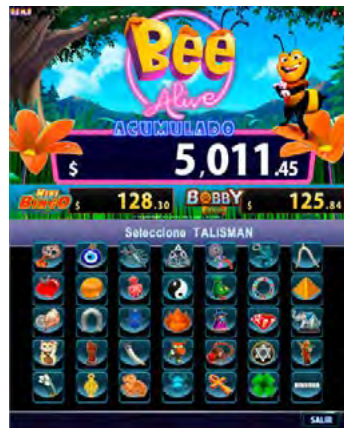

A MYTHICAL BET

DESCRIPCIÓN DEL JUEGO

El juego dispone de 5 videorodillos y 21 líneas de juego.

Posibilidad de jugar a Hercules Quest Bonus, Girl Island bonus, Treasure Bonus, Yety Bonus, Photo Bonus y Paint Bonus.

ÁNGELES Y DUENDES

DESCRIPCIÓN DEL JUEGO

El juego dispone de 5 videorodillos y hasta 30 líneas de juego.

Posibilidad de jugar al juego de Bonus Free Spins.

BEE ALIVE

DESCRIPCIÓN DEL JUEGO

El juego dispone de una tabla de 15 premios y una entrada a Bonus de Cócteles.

El juego base dispone de 4 cartones de 5x3.

Posibilidad de jugar hasta un total de 10 Bolas Extras.

ZITRO BEETLE BINGO®

DESCRIPCIÓN DEL JUEGO

El juego dispone de una tabla de 15 premios con 1 entrada a bonus de discos.

El juego base dispone de 4 cartones de 5x3.

Posibilidad de jugar hasta un total de 10 Bolas Extras.

BEST TOP 3 BONUS

DESCRIPCIÓN DEL JUEGO

El juego dispone de una tabla de 13 premios con 2 entradas a los bonus Best Top 3.