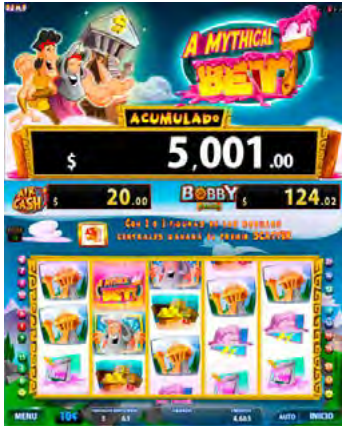

A MYTHICAL BET

DESCRIPCIÓN DEL JUEGO

El juego dispone de 5 videorodillos y 21 líneas de juego.

Posibilidad de jugar a Hercules Quest Bonus, Girl Island bonus, Treasure Bonus, Yety Bonus, Photo Bonus y Paint Bonus.