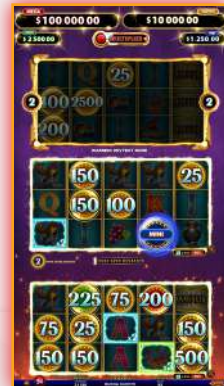

Cada feature tiene asociado su símbolo scatter, que irá cargando el acumulador correspondiente. Cuando uno o más acumuladores se activen, lanzarán el bonus link con una o más features: "MULTIPLIER" que multiplica los premios x2, x3 o x4, y/o "GRACE" otorga símbolos link extra.

Con 8 símbolos link, se desbloqueará el segundo set de rodillos, y con 16 el segundo nivel, maximizando la experiencia de juego. Consigue 1 bola link en cualquier ventana, y resetea los spins a 3 en las 3 ventanas/bonus link, ¡aumentando increíblemente las opciones de ganar más premios!

HASTA 4 JACKPOTS!

Los jackpots se pueden ganar durante el bonus link. Consigue 15 símbolos link en cualquiera de los sets de rodillos activos, y gana el MEGA. Es necesario un solo símbolo para ganar los jackpots: Super, Minor y Mini.

PRESENTADO EN
CONCEPT
PRIME

FEATURES PRINCIPALES

MULTIPLIER

Multiplica tus premios, x2,x3 o x4.

GRACE

Otorga símbolos link extra de manera mystery.

DATOS DEL JUEGO Internacional

Líneas