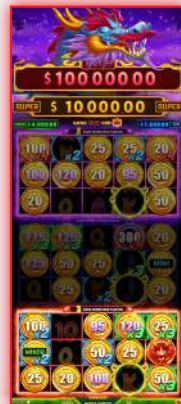

Por tanto, el jugador podrá entrar a la ronda de bonus, con uno, dos y/o tres bonus links asociados a tres ventanas de rodillos diferentes e independientes, que podrán reactivarse entre sí y combinar funcionalidades entre éstos a través de su casilla de la suerte. Como resultado, unas rondas de bonus con mucho dinamismo, y emoción sin límites.

¡ESCOGE BIEN Y GANA EL MEGA Y SUPER!

Durante cualquiera de los bonus link, si se consigue un único símbolo MEGA o SUPER en la casilla de la suerte, se ganará el progresivo correspondiente. Los jackpots MINI o MINOR se ganarán con un símbolo en cualquier rodillo.

PRESENTADO EN
FANTASY

FEATURES PRINCIPALES

BOOST

Cada vez que aparece el dragón fucsia, aumentará los valores de algunos símbolos link en pantalla. En caso de recaer en la casilla de la suerte, la feature BOOST se aplicará en uno de los otros bonus activos.