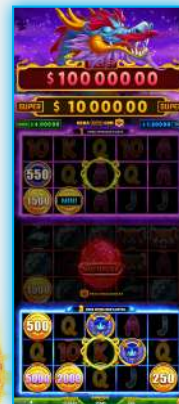

Por tanto, el jugador podrá entrar a la ronda de bonus, con uno, dos y/o tres bonus links asociados a tres ventanas de rodillos diferentes e independientes, que podrán reactivarse entre sí y combinar funcionalidades entre éstos a través de su casilla de la suerte. Como resultado, unas rondas de bonus con mucho dinamismo, y emoción sin límites.

¡ESCOGE BIEN Y GANA EL MEGA Y SUPER!

Durante cualquiera de los bonus link, si se consigue un único símbolo MEGA o SUPER en la casilla de la suerte, se ganará el progresivo correspondiente. Los jackpots MINI o MINOR se ganarán con un símbolo en cualquier rodillo.

PRESENTADO EN
FANTASY

FEATURES PRINCIPALES

BOOST

Cada vez que aparece el dragón fucsia, aumentará los valores de algunos símbolos link en pantalla. En caso de recaer en la casilla de la suerte, la feature BOOST se aplicará en uno de los otros bonus activos.

MULTIPLIER

Cada vez que aparece el dragón rojo se añadirá uno o más marcos multiplicadores. En caso de que el dragón recaiga de nuevo sobre un marco existente, mejorará su multiplicador. Si recae en la casilla de la suerte, la feature MULTIPLIER se aplicará en uno de los otros bonus activos.