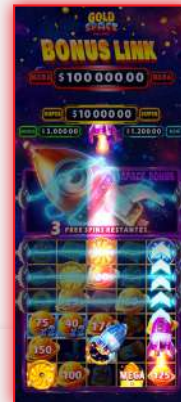

y hasta x8!, y el cohete dorado o "JACKPOT", otorgará uno de los jackpots incluidos el MINI y el MINOR. Si la puerta se cierra, seguirá activa en la siguiente partida, ¡con más cohetes y premios esperando despegar!

#### ¡UNA LLUVIA DE METEORITOS WILD IMPRESIONANTE!

Durante el juego base y de manera mystery, se puede desencadenar una lluvia de meteoritos, que convierte las figuras en WILD. Si cae más de uno sobre la misma figura, se multiplicará Wild x2, x3 o x4. En la ronda de FREE GAMES, la lluvia se intensifica, ¡y los premios aumentarán astronómicamente!

#### SPACE BONUS

Alcanza el último nivel en el bonus link, y activa el SPACE BONUS dónde ganar grandes premios y/o cualquiera de los jackpots, incluidos el MEGA y el SUPER.