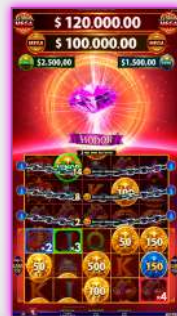

FEATURES PRINCIPALES

"HONOR" MULTIPLIER

Uno o más símbolos Link Lilas pueden activar el Bonus Link. ¡Obtén un símbolo Link en una de las 3 casillas multiplicadoras y aumenta tu premio x2, x3 o x4!