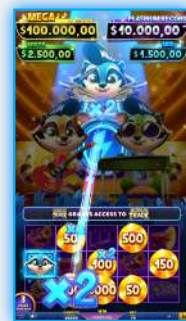

ROCK N' RACCOONS™

¡DALE CAÑA A LOS RODILLOS Y CONSIGUE TU DISCO DE PLATINO!

PRESENTADO EN
FANTASY

DESTACADOS

2 BANDAS MUSICALES, 3 MAPACHES ROCKSTARS, 1 SHOW ÉPICO.

Sube al escenario con Rock n' Raccoons, donde dos bandas —The Critters y The Dreamers— se enfrentan en un épico duelo musical. Tres mapaches estrellas del rock suben al escenario con sus instrumentos: la Guitarra, la Batería y el Teclado. Elige tu estilo musical y desbloquea una feature única durante el Bonus Live, activado con 4 o más símbolos Link. Cada mapache tiene asociada una de las tres Bonus Features—inicialmente bloqueadas hasta activarse con 1 Scatter + 1 o más símbolos Link. Cuando se desbloquean, su instrumento destaca del resto de la banda sonando más fuerte y su feature es más probable que se active, ofreciendo solos musicales que entregan premios especiales.

Una lluvia misteriosa de Wilds puede desatarse en cualquier momento, dejando caer hasta 15 Wilds aleatorios en los rodillos 1–5 para más sorpresas.

¡CONSIGUE EL DISCO DE PLATINO!

Apunta al premio máximo: el Platinum Record, un Jackpot progresivo especial que se gana en su propio Bonus y al que solo se accede a través del Bonus Live.

FEATURES PRINCIPALES

GUITAR

Aumenta el valor de un símbolo Link aleatorio hasta 2 veces.

DRUMS

Añade multiplicadores x2 a los símbolos Link y hasta x8 por símbolo.

KEYBOARD

Cobra el valor de un símbolo Link entre 1 y 5 veces.