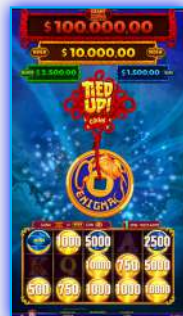

Lo extraordinario de este juego es que se pueden unir dos acumuladores: double y multiplier o bien, enigma y twin, y mantener las ventajas incluso subiendo la apuesta.

¿Qué ventajas tiene esa unión? solo hará falta una moneda de uno de los acumuladores para acceder al bonus link con las dos features unidas. Activa los otros acumuladores – por separado o conjuntamente – y disfruta de un bonus link con hasta 4 features simultáneas.

¡UN ÚNICO SÍMBOLO TIED UP Y GANA EL MEGA O EL GRAND MEGA!

Durante el bonus link, si aparece un símbolo Tied Up, se lanzará un bonus de picking. Consigue 3 símbolos iguales del mismo jackpot y gana el MEGA o el GRAND MEGA.

PRESENTADO EN
CONCEPT
PRIME

FEATURES PRINCIPALES

MULTIPLIER

Juega con 3 multiplicadores x2, x3 o x4.

ENIGMA

Incrementa su valor otorgando grandes premios. Además resetea los spins a 3.

DOUBLE

Se jugarán dos bonus links a la vez, es decir, dos sets de rodillos 3x5 independientemente y simultáneamente.

TWIN

Duplica los símbolos link. Además resetea los spins a 3.

DATOS DEL JUEGO Internacional

Líneas

243 Ways

Denominaciones

0.01, 0.02, 0.03, 0.04, 0.05, 0.10, 0.20, 0.25,
0.50, 1, 2, 5, 10, 20, 25, 50, 100, 200