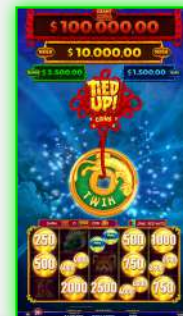

¡UN ÚNICO SÍMBOLO TIED UP Y GANA EL MEGA O EL GRAND MEGA!

Durante el bonus link, si aparece un símbolo Tied Up, se lanzará un bonus de picking. Consigue 3 símbolos iguales del mismo jackpot y gana el MEGA o el GRAND MEGA.

PRESENTADO EN
CONCEPT
PRIME

FEATURES PRINCIPALES

MULTIPLIER

Juega con 3 multiplicadores x2, x3 o x4.

ENIGMA

Incrementa su valor otorgando grandes premios. Además resetea los spins a 3.

DOUBLE

Se jugarán dos bonus links a la vez, es decir, dos sets de rodillos 3x5 independientemente y simultáneamente.

TWIN

Duplica los símbolos link. Además resetea los spins a 3.

DATOS DEL JUEGO Internacional

Líneas

243 Ways

Denominaciones

0.01, 0.02, 0.03, 0.04, 0.05, 0.10, 0.20, 0.25,
0.50, 1, 2, 5, 10, 20, 25, 50, 100, 200